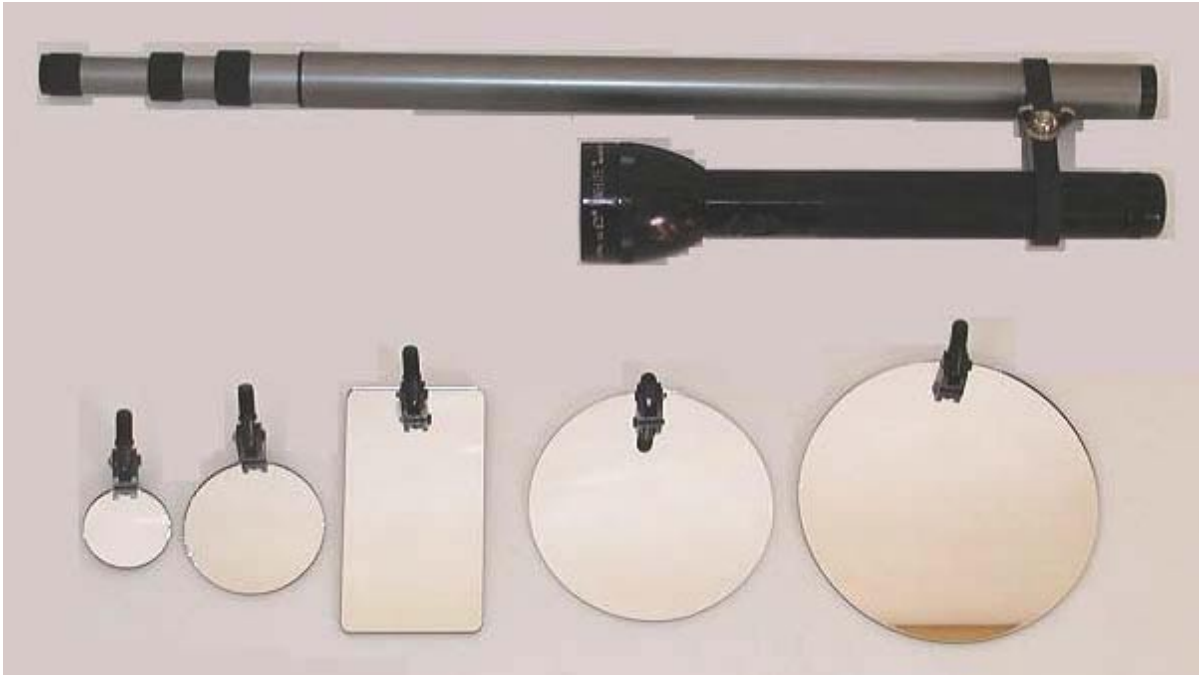

Teleskopsuchspiegel, beleuchtet

Art.Nr. 0202400

Geeignet für unterschiedliche Größen von Plastiksuchspiegeln

Leichte Teleskopstange 71 cm bis 298 cm mit Maglite Taschenlampe

Gewicht 1150 g

Lieferumfang: 1 Teleskop und 1 Suchspiegel, plan, 140mm Durchmesser