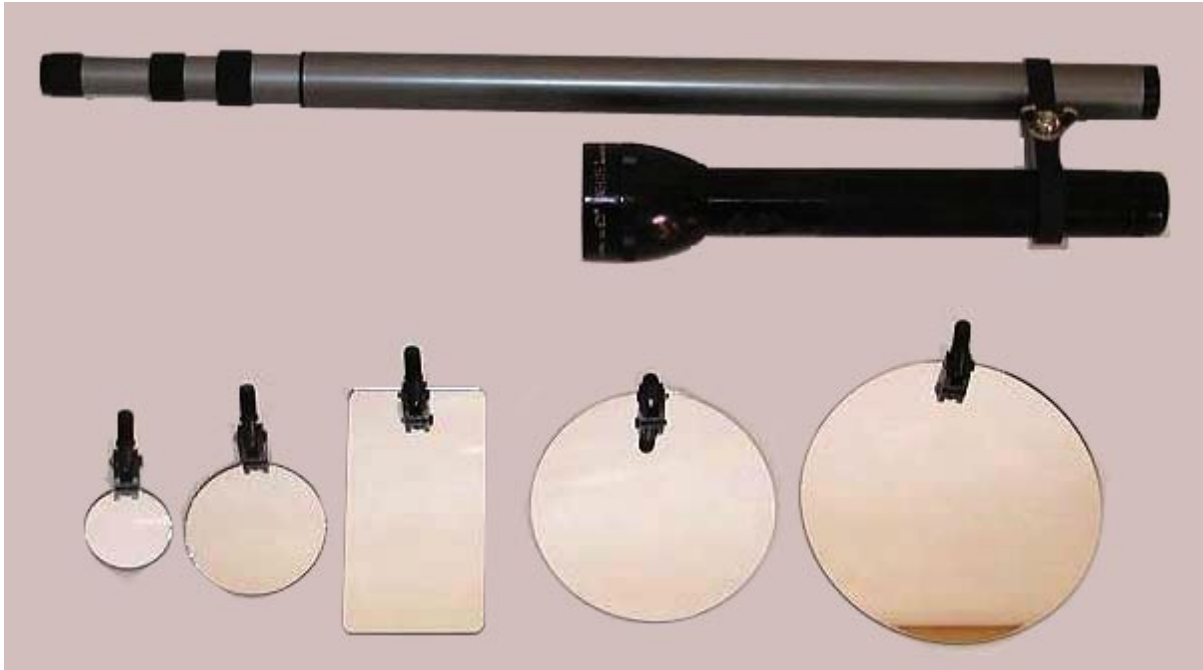

# Spiegelsatz

Art.Nr. 0202900

340 x 280 cm flacher Acrylspiegel

leichtes Teleskop bis 140 cm ausziehbar

12V 8W Neonlicht

12V 2Ah Akku

Gewicht 4,200 kg

40 mm Durchmesser Spiegel plan, mit Schraubanschluss

65 mm Durchmesser Spiegel plan, mit Schraubanschluss

100 mm Durchmesser Spiegel plan, mit Schraubanschluss

140 mm Durchmesser Spiegel plan, mit Schraubanschluss

65 x 120mm Spiegel plan, mit Schraubanschluss

3m Teleskop, beleuchtet

Spiegel austauschbar